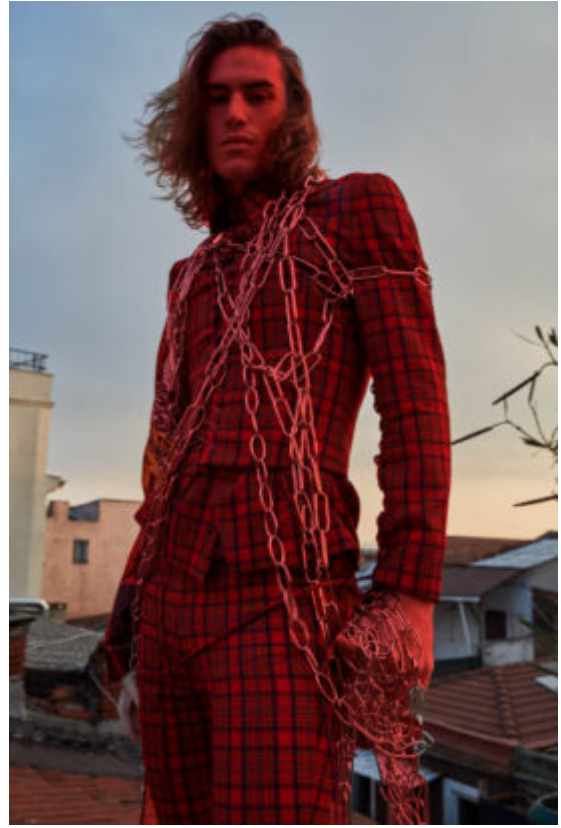

TRUE MODELS

Ege Aydınız

190 | / 73 / 97 / 45 | LIGHT BROWN / HAZEL

TRUE MODELS

Ege Aydınız

190 | / 73 / 97 / 45 | LIGHT BROWN / HAZEL

TRUE MODELS

Ege Aydınız

190 | / 73 / 97 / 45 | LIGHT BROWN / HAZEL

TRUE MODELS

Ege Aydınız

190 | / 73 / 97 / 45 | LIGHT BROWN / HAZEL

TRUE MODELS